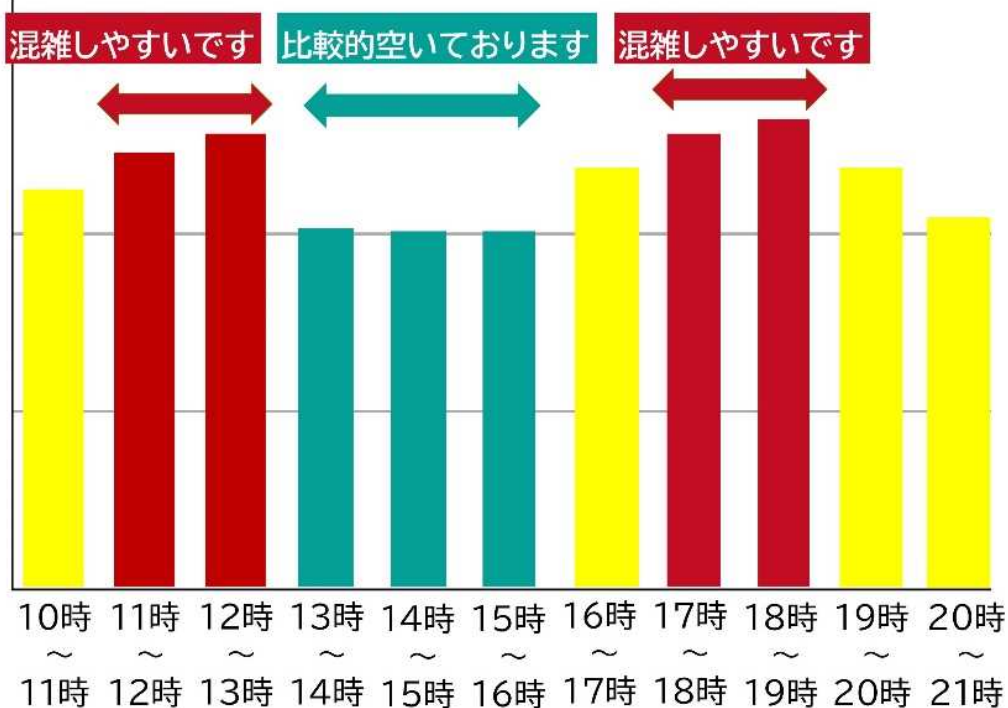

混雑予想時間のお知らせ

新型コロナウイルス感染拡大防止のため、お客様が安心してお買物が出来るよう混雑が予想される時間をお知らせいたします。分散来店へのご協力をお願い申し上げます。

混雑時は**入場制限**をさせていただく場合がございます。

また、予告なく営業時間の変更や休業をさせていただく場合がございます。お客様にはご迷惑をおかけいたしますが、ご理解・ご協力のほどお願い申し上げます。

Shapo 市川

分散来店ご協力のお願い

シャポー市川 食品ゾーンは

13時～15時頃

が比較的空いております。

11時～12時、閉店前16時～19時は大変混雑します。混雑緩和のため、空いている時間のご利用をお願いします。

お買物をする際のお願い

少人数、短時間でのお買物をお願いします。

館内では**不織布マスクの正しい着用**にご協力をお願いします。

レジにお並びの際などは**1.8メートル以上**間隔を[あけて](#)いただくようお願いいたします。