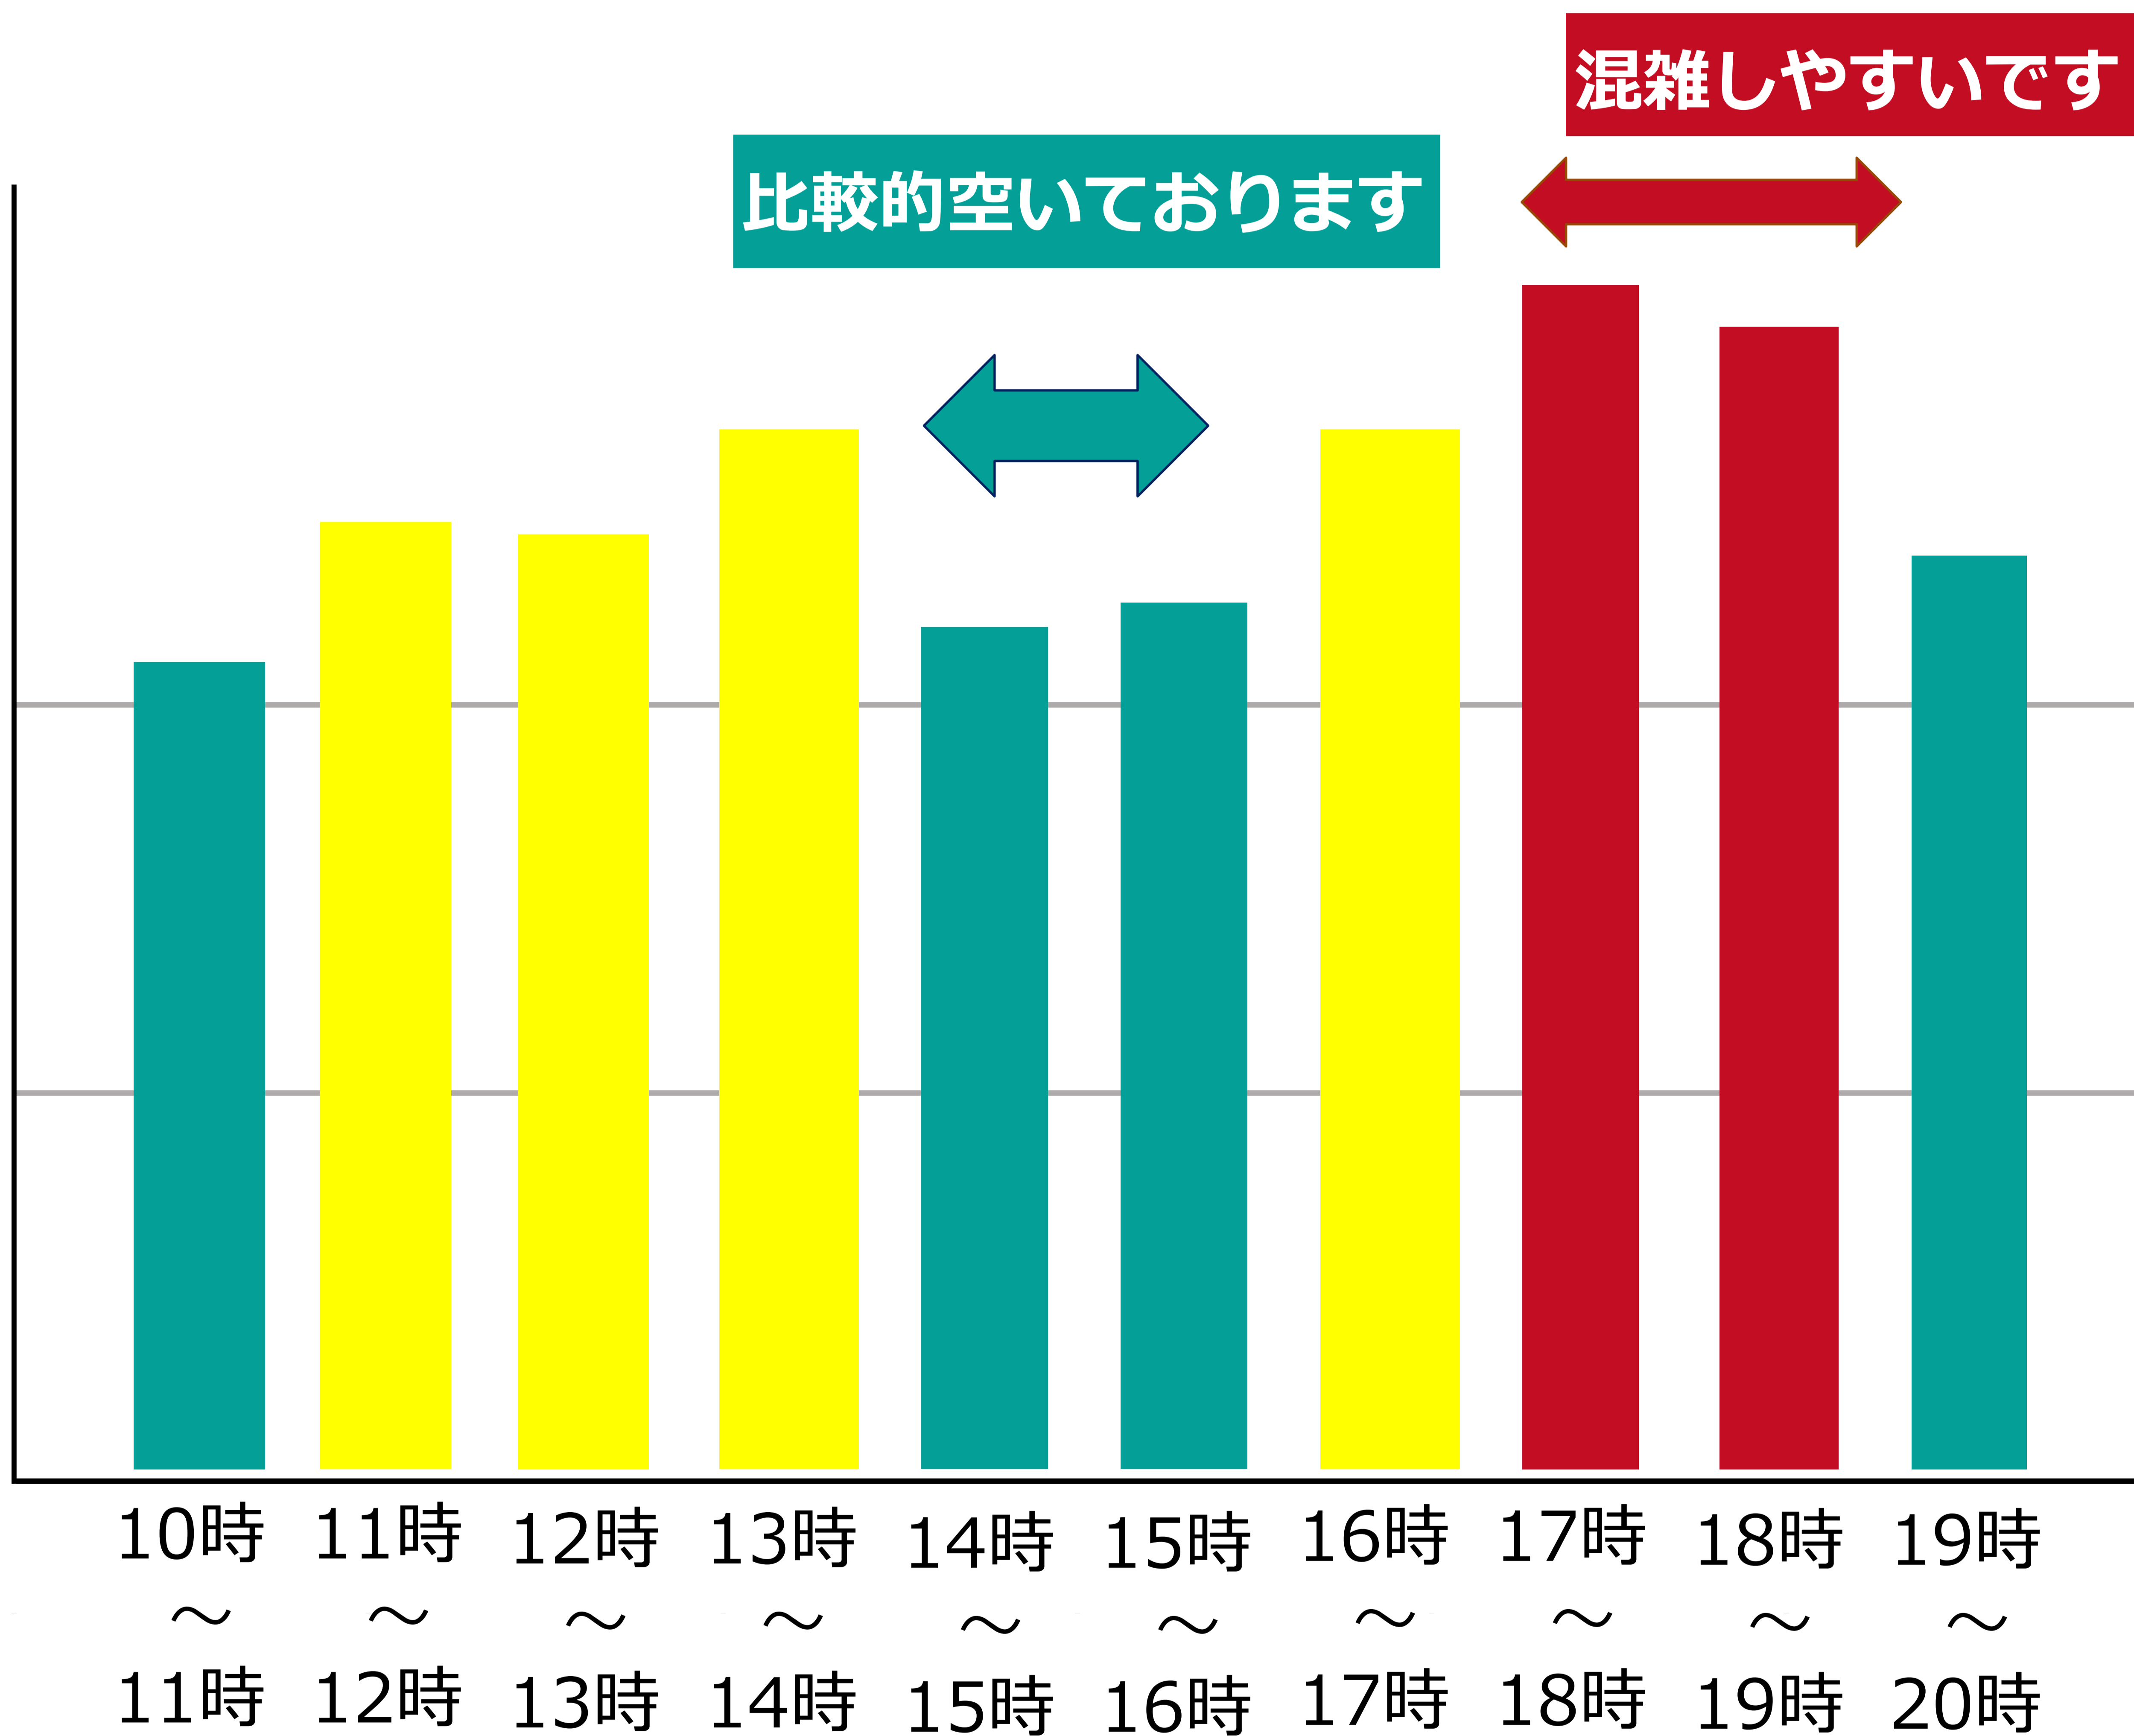

混雑予想時間のお知らせ

新型コロナウイルス感染拡大防止のため、お客様が安心してお買物が出来るよう混雑が予想される時間をお知らせいたします。

分散来店へのご協力をお願い申し上げます。

混雑時は**入場制限**をさせていただく場合がございます。

また、予告なく営業時間の変更や休業をさせていただく場合がございます。お客様にはご迷惑をおかけいたしますが、ご理解・ご協力のほどお願い申し上げます。