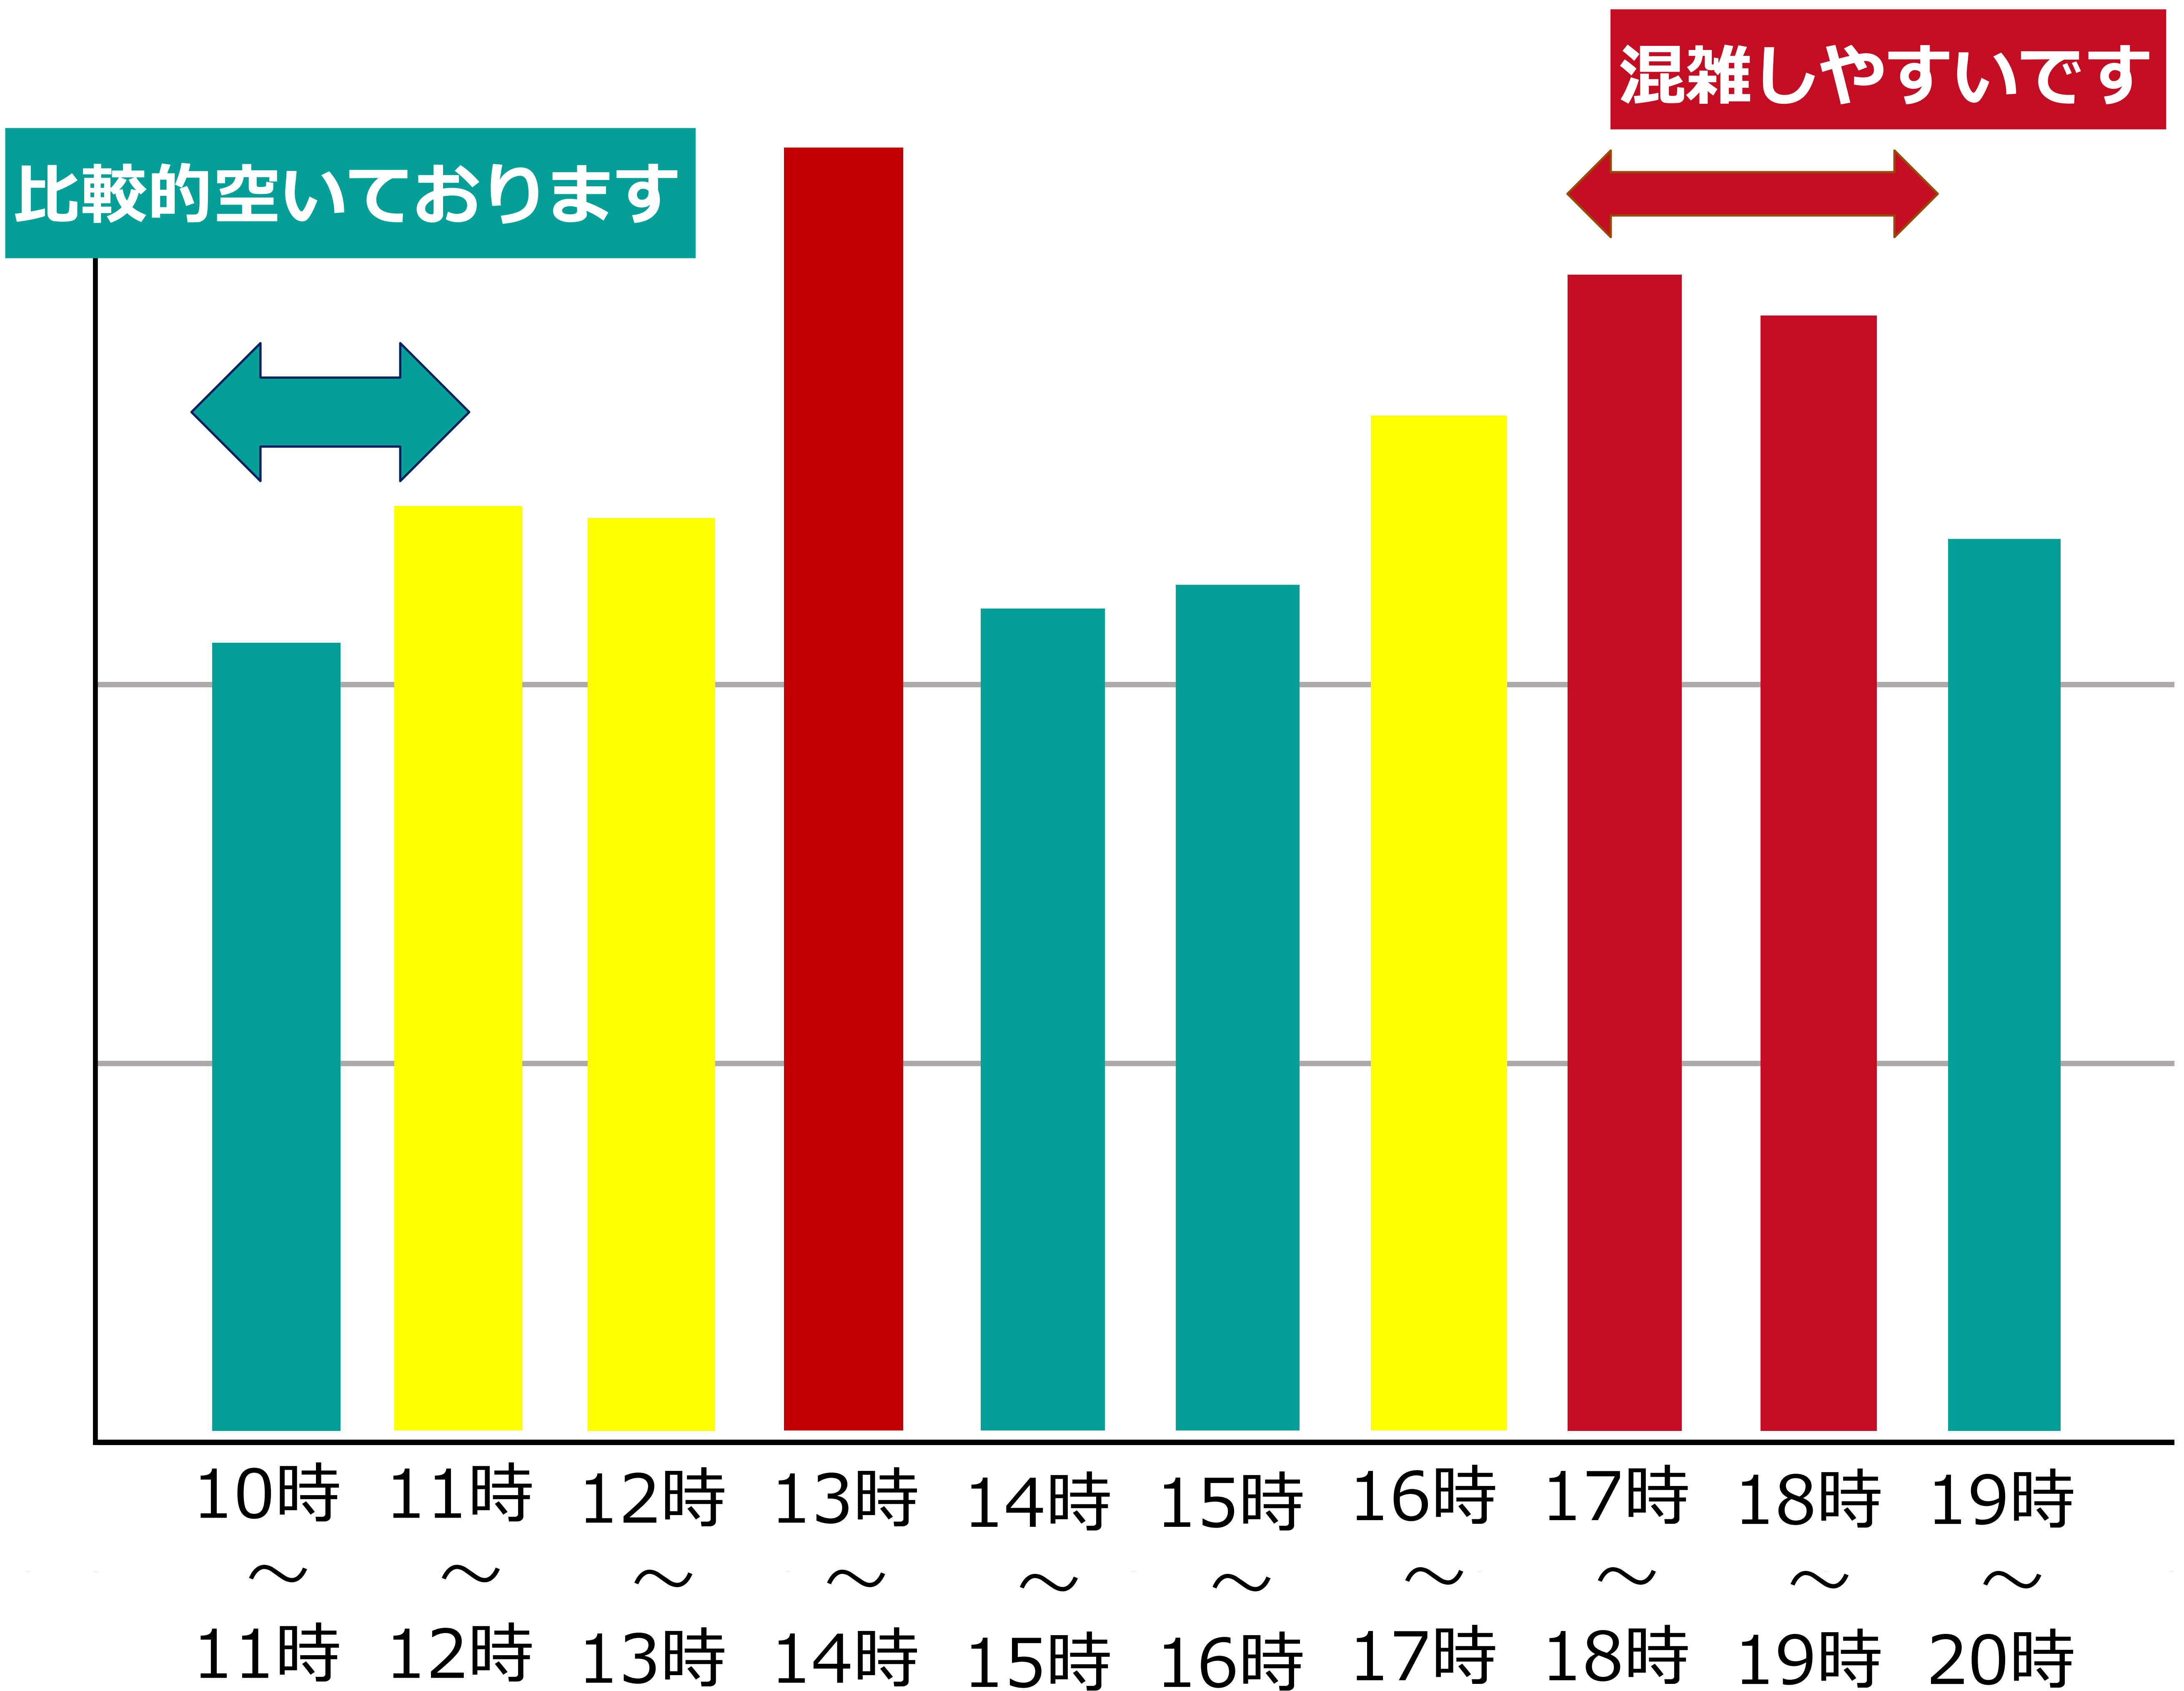

混雑予想時間のお知らせ

新型コロナウイルス感染拡大防止のため、お客様が安心してお買物が出来るよう混雑が予想される時間をお知らせいたします。

分散来店へのご協力をお願い申し上げます。

混雑時は**入場制限**をさせていただく場合がございます。

また、予告なく営業時間の変更や休業をさせていただく場合がございます。お客様にはご迷惑をおかけいたしますが、ご理解・ご協力のほどお願い申し上げます。