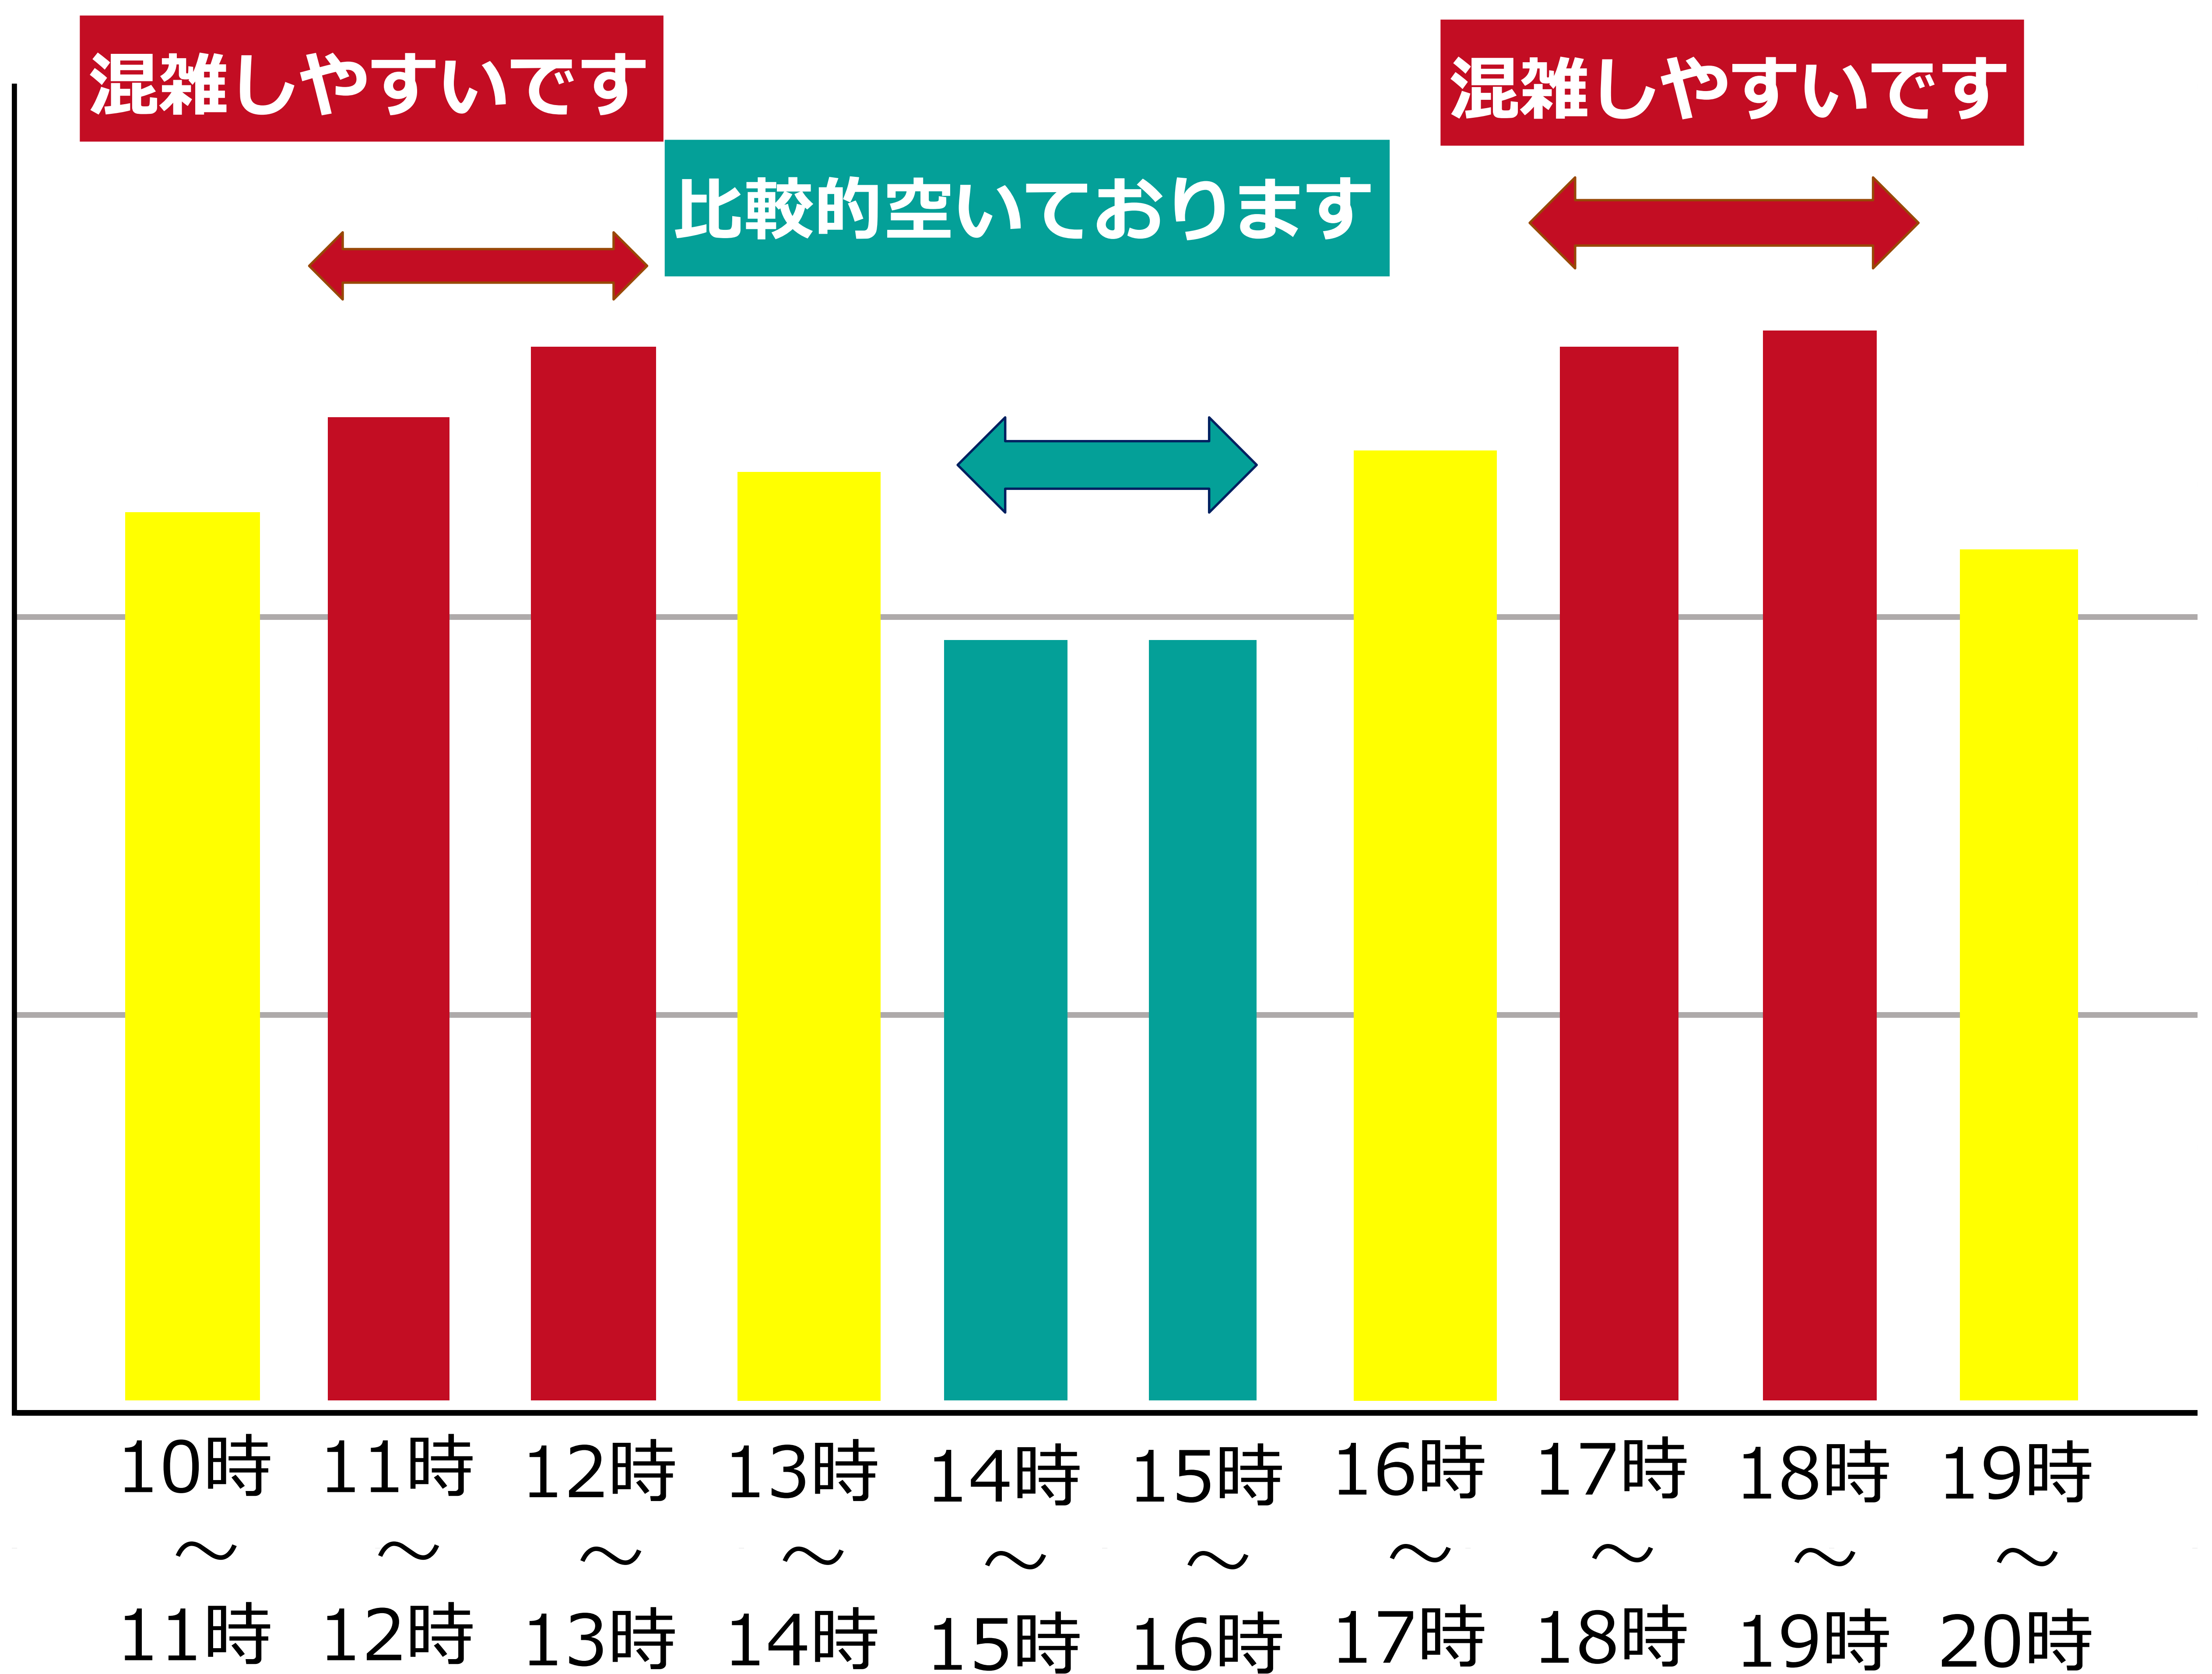

混雑予想時間のお知らせ

新型コロナウイルス感染拡大防止のため、お客様が安心してお買物が出来るよう混雑が予想される時間をお知らせいたします。

分散来店へのご協力をお願い申し上げます。

混雑時は**入場制限**をさせていただく場合がございます。

また、予告なく営業時間の変更や休業をさせていただく場合がございます。お客様にはご迷惑をおかけいたしますが、ご理解・ご協力のほどお願い申し上げます。