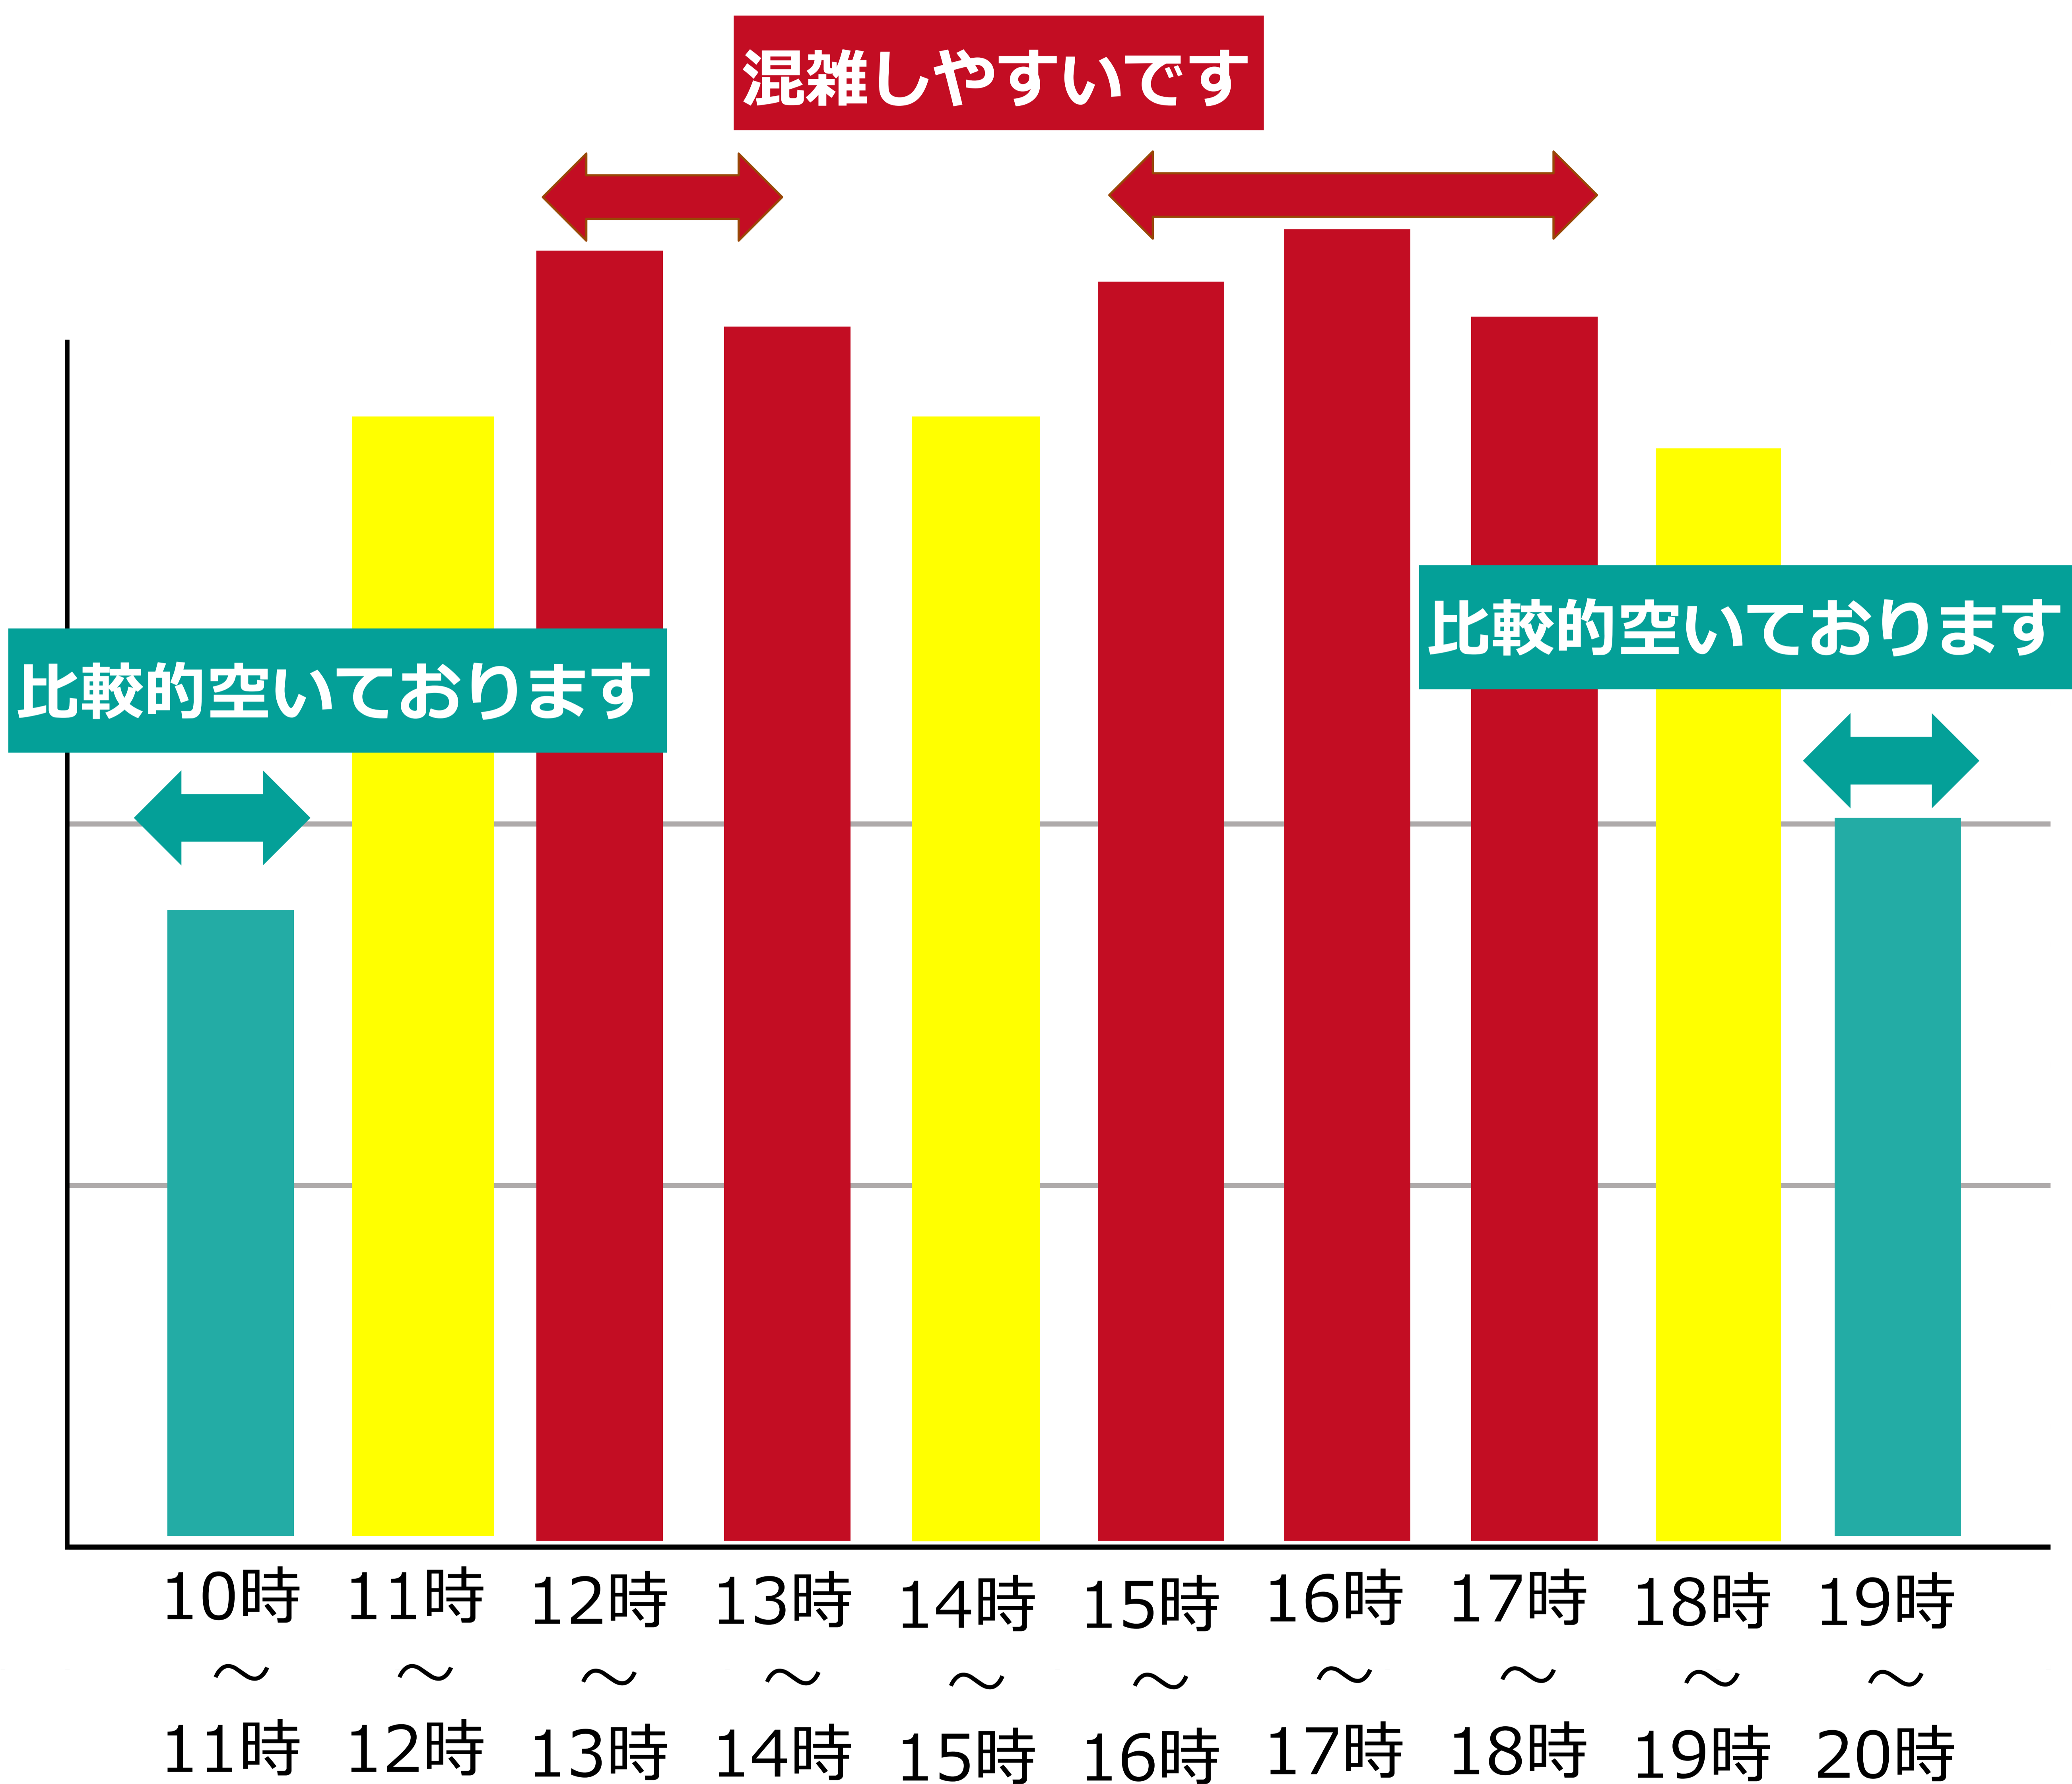

混雑予想時間のお知らせ

新型コロナウイルス感染拡大防止のため、お客様が安心してお買物が出来るよう混雑が予想される時間をお知らせいたします。
分散来店へのご協力をお願い申し上げます。

混雑時は**入場制限**をさせていただく場合がございます。
また予告なく営業時間の変更や休業をさせていただく場合がございます。
お客様にはご迷惑をおかけいたしますが、
ご理解・ご協力のほどお願い申し上げます。