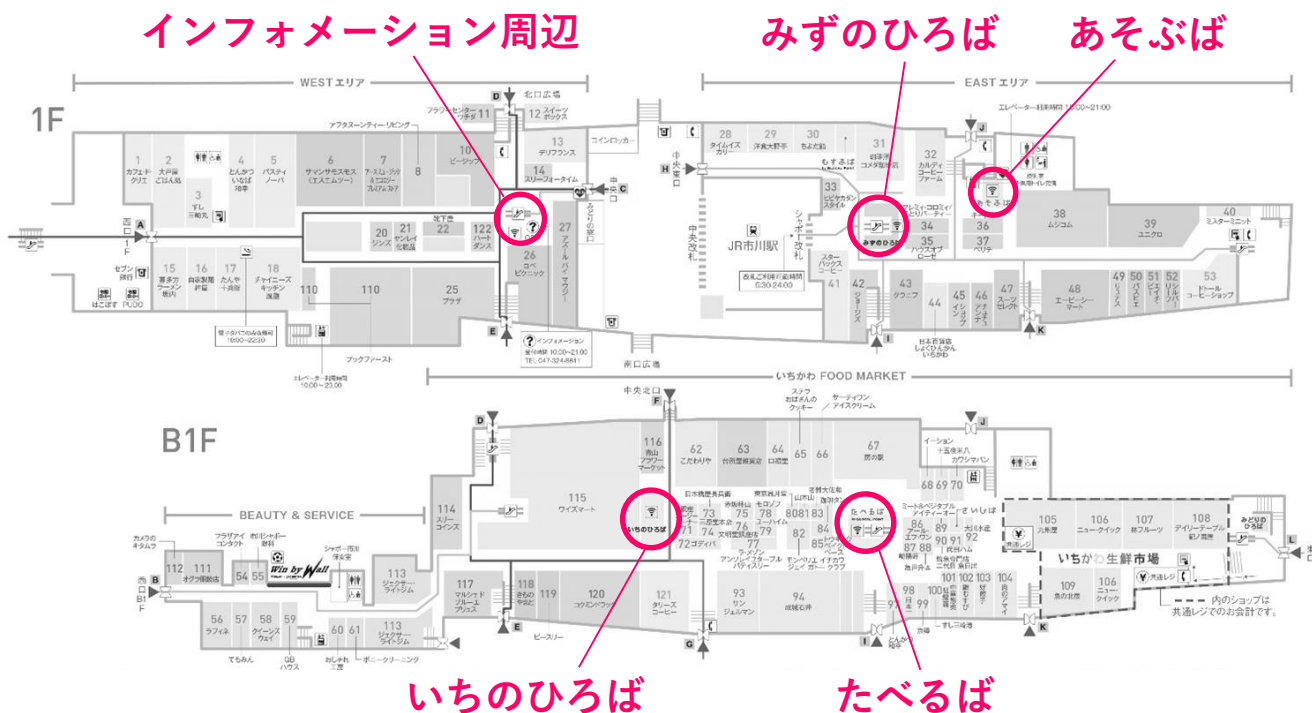

# シャポ市川 無料Wi-Fiのご案内

以下のWi-Fiスポットで無料Wi-Fiがご利用いただけます

インフォメーション周辺・みずのひろば・あそぶば・たべるば・いちのひろば

## Free Wi-Fi

SSID

ネットワーク名

shapo\_ichikawa

PASSWORD

パスワード

shapo0111

Shapo