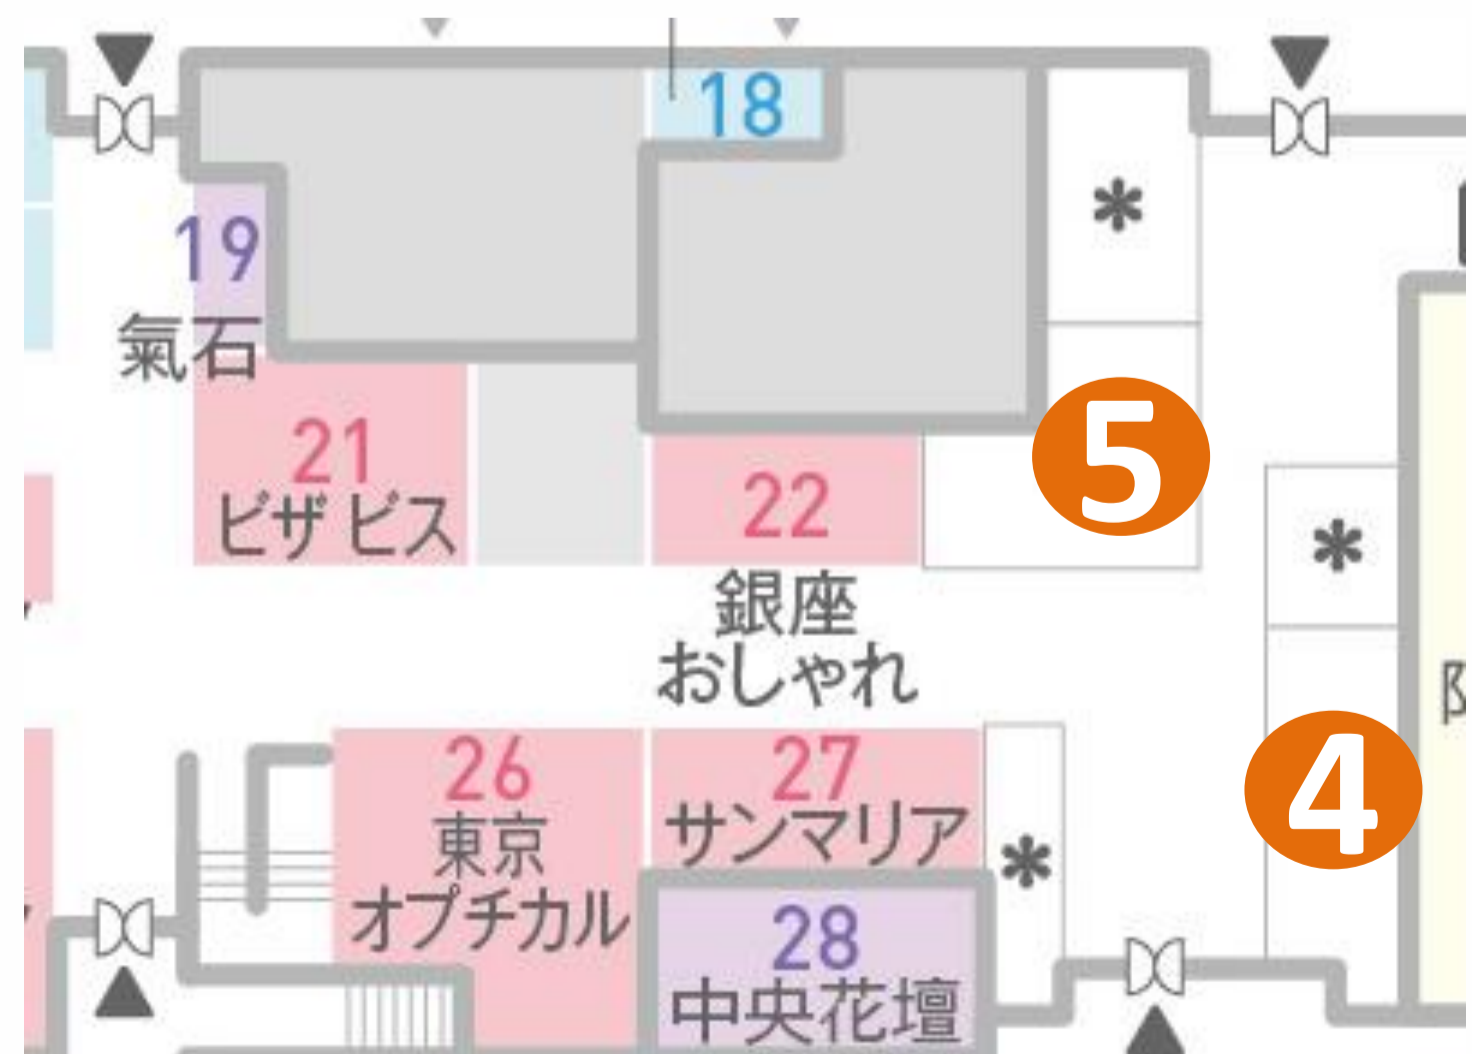

～

21:00

2～10日 ダイヤ書房〈書籍等〉

④ビーンズくるく JR南側出入口【1F】

10:00

～

20:00

2～30日 ジノン〈婦人服〉

⑤ビーンズくるく 銀座おしゃれ横【1F】

10:00

～

20:00

7～13日 ケンショップスギヤマ〈靴〉

14～24日 ディークトレーディング〈雑貨他〉

25～31日 絵糸〈婦人服等〉

～フロアマップ～  
ビーンズくるく1階

ビーンズくるく2階

※②～⑤はJRE POINT対象外となります。

Beans