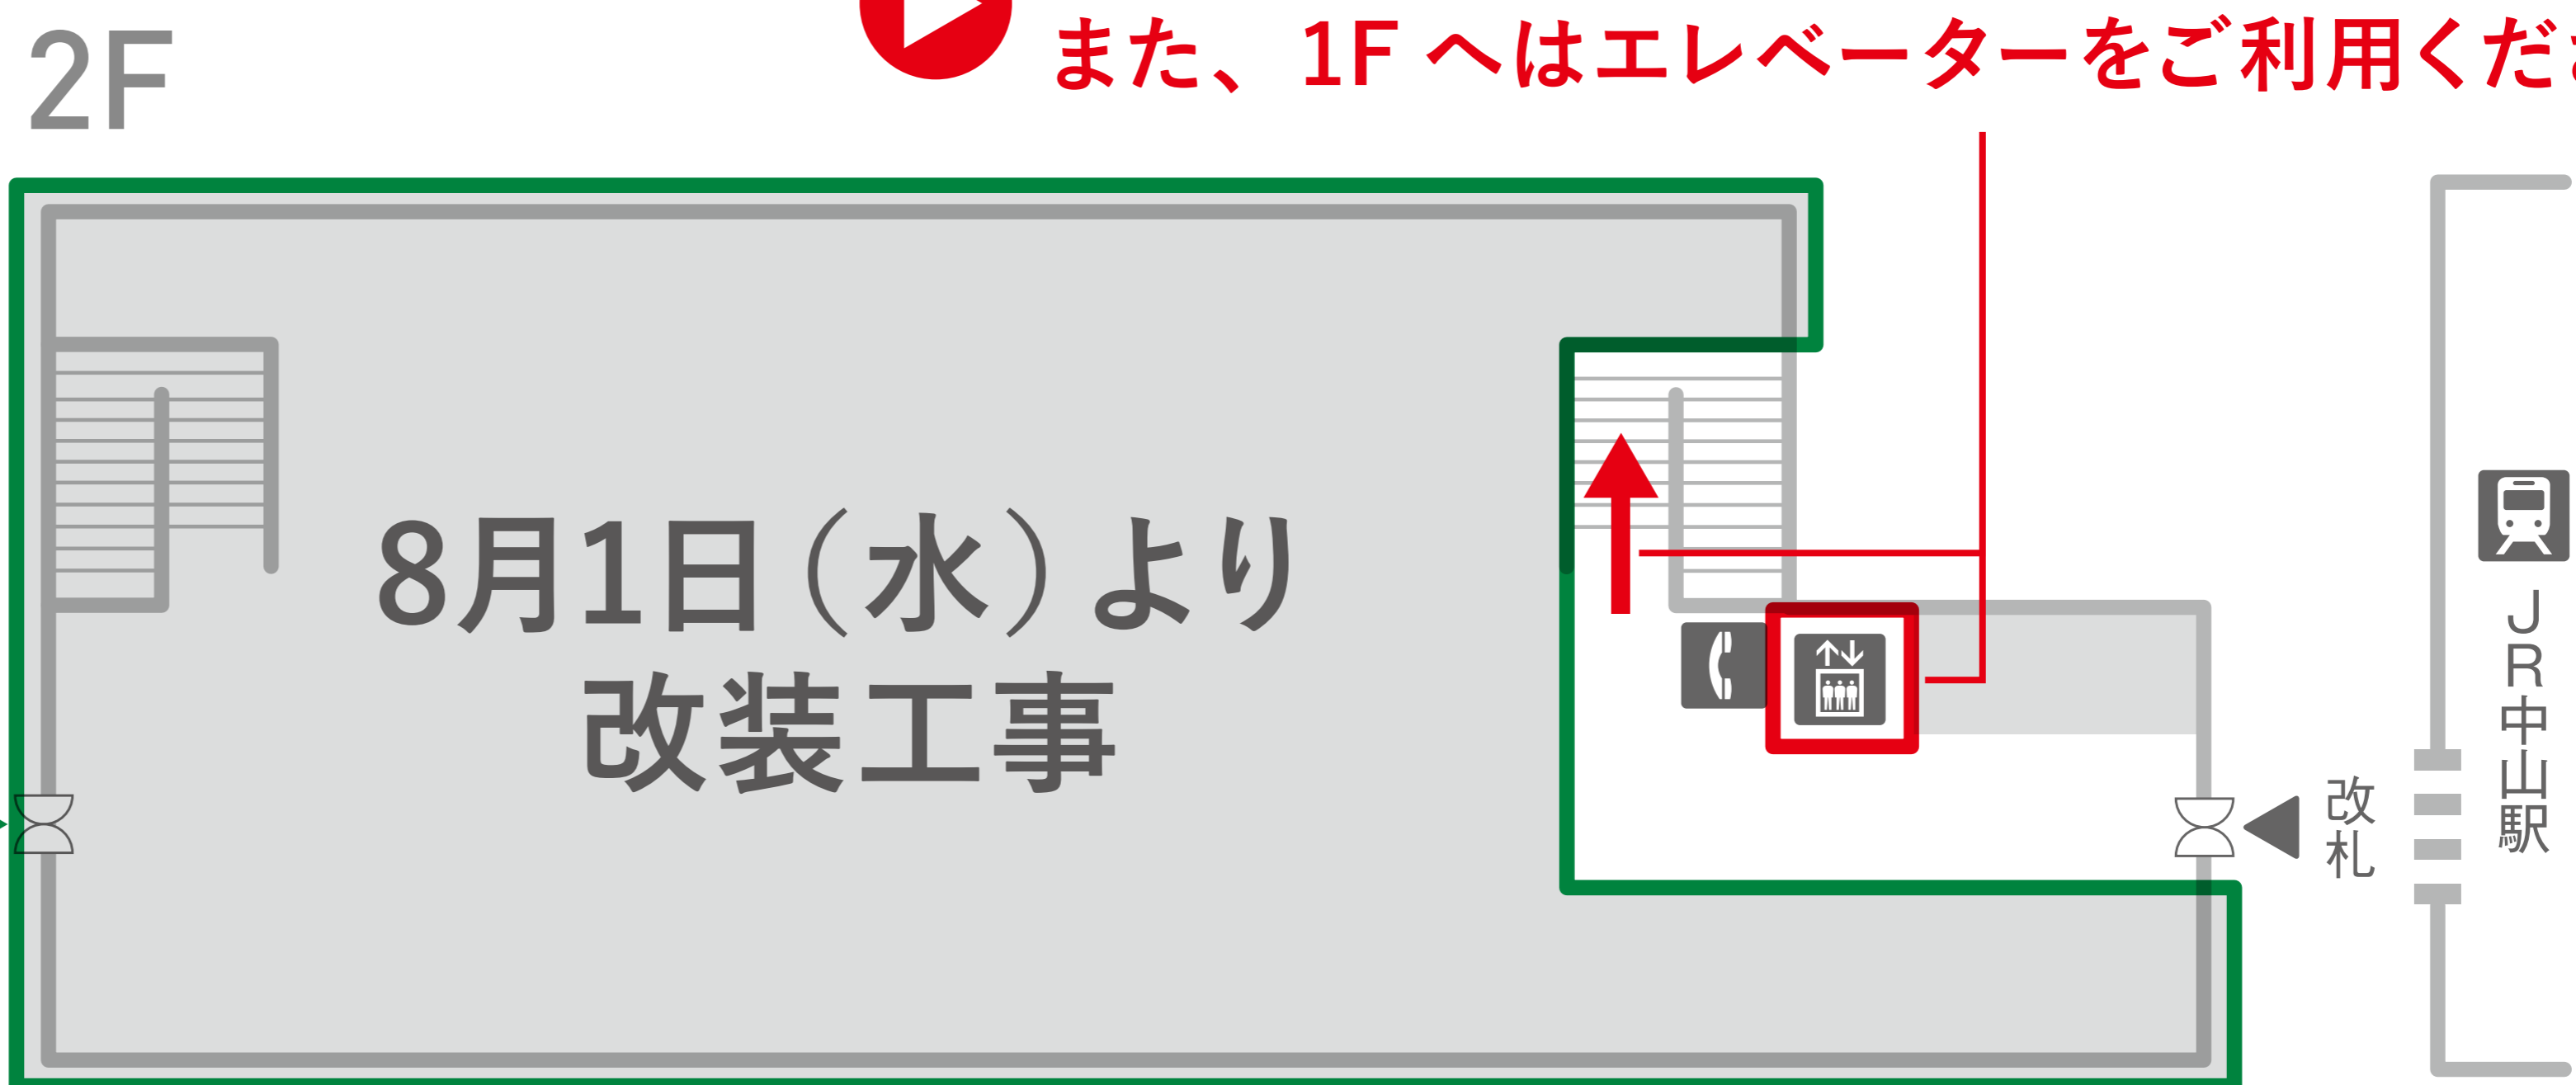

2F 改装閉店のお知らせ

日頃はビーンズ中山をご愛顧いただき、ありがとうございます。

当館は改装工事のため 2018年8月1日(水)より

2F ショップを一時閉店させていただきます。

リニューアルオープン は 2019年春の予定です。

しばらくの間ご不便をおかけいたしますが、ご理解、ご協力いただけますようお願いいたします。

2F は全ショップ閉店させていただきます。
1F⇔2F⇔3F・4F の通行については下記をご覧ください。

!
ペDESTリアンデッキ側は
入口・階段ともに
閉鎖となります。

▶ 3F・4Fへは階段・エレベーターを、
また、1Fへはエレベーターをご利用ください。

!
1Fからのエスカレーターは
閉鎖させていただきます。

▶ 2F改札へは外側階段もしくは
ファミリーマート奥のエレベーターをご利用ください。

エレベーターご利用時間
10:00~21:00

1F・3F・4Fのショップは2F工事期間中も通常営業いたします。引き続きご利用ください。

● 通常営業ショップ ●

1F

3F

[リラクゼーション]

4F