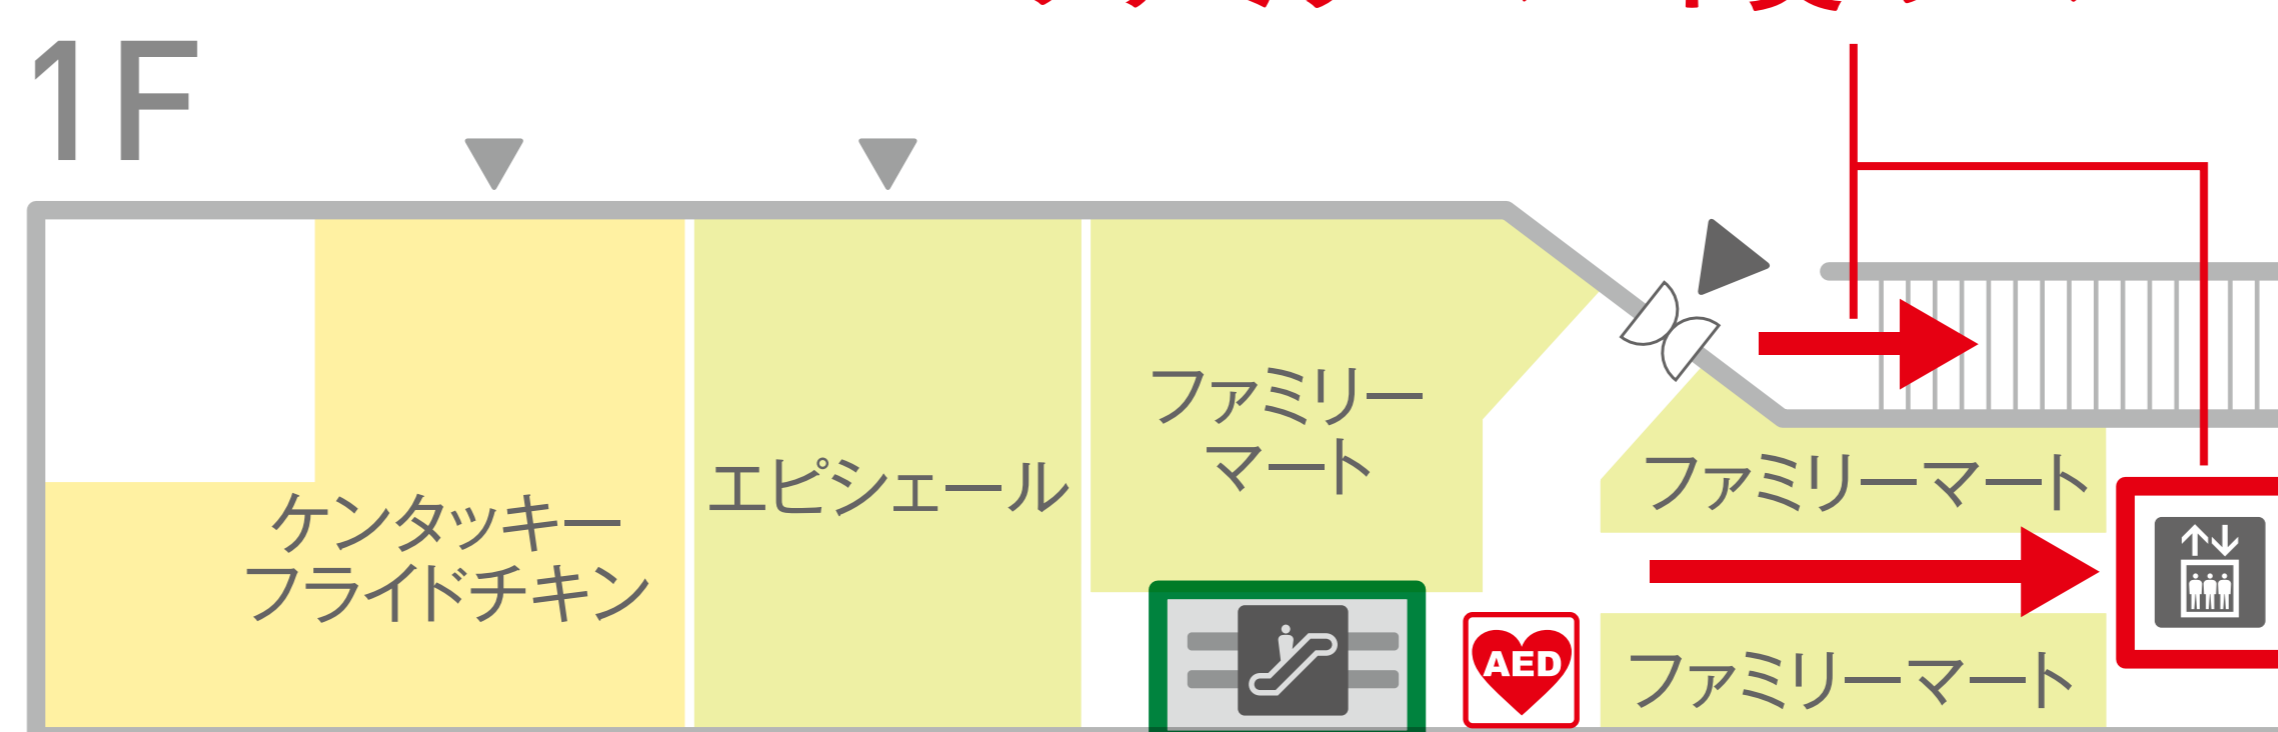

2F 改装閉店のお知らせ

日頃はビーンズ中山をご愛顧いただき、ありがとうございます。

当館は改装工事のため 2018年8月1日(水)より

2F ショップを一時閉店させていただきます。

リニューアルオープン は 2019年春の予定です。

しばらくの間ご不便をおかけいたしますが、ご理解、ご協力いただけますようお願いいたします。

2F は全ショップ閉店させていただきます。
1F⇔2F⇔3F・4F の通行については下記をご覧ください。

!
ペDESTリアンデッキ側は
入口・階段ともに
閉鎖となります。

▶ 3F・4Fへは階段・エレベーターを、
また、1Fへはエレベーターをご利用ください。

!
1Fからのエスカレーターは
閉鎖させていただきます。

▶ 2F改札へは外側階段もしくは
ファミリーマート奥のエレベーターをご利用ください。

エレベーターご利用時間
10:00~21:00

1F・3F・4Fのショップは2F工事期間中も通常営業いたします。引き続きご利用ください。

● 通常営業ショップ ●

1F

3F

[リラクゼーション]

4F