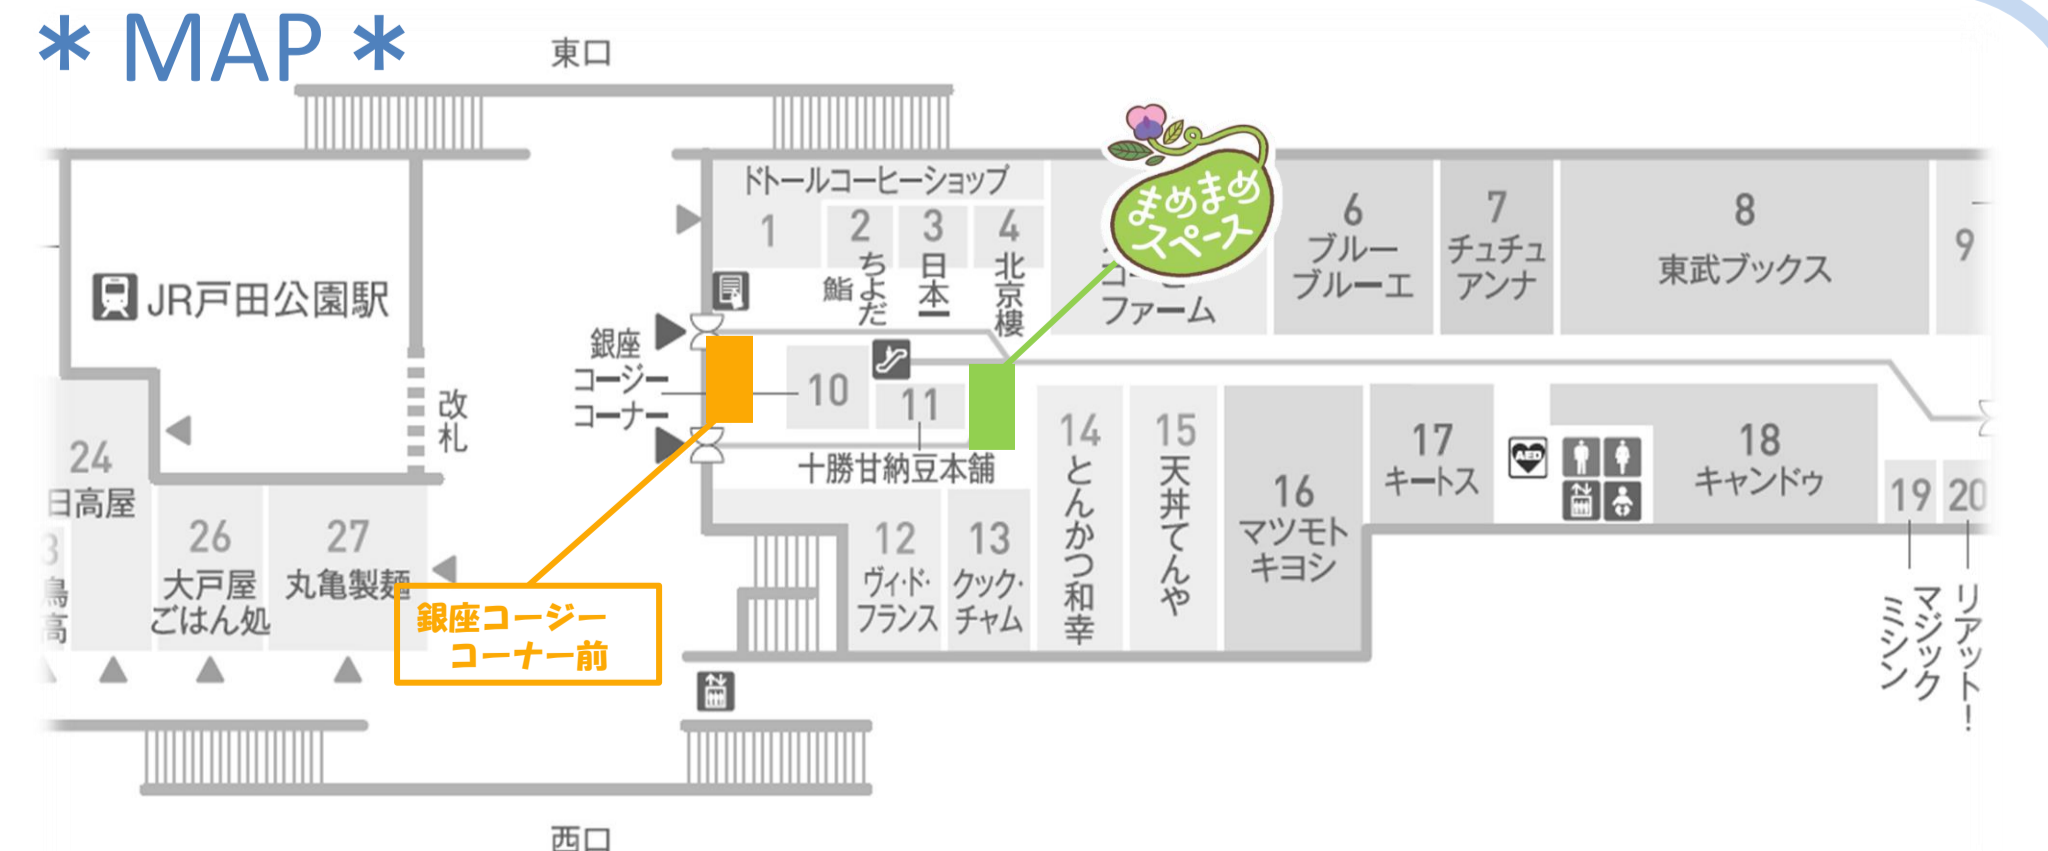

- ・7月28日（土）
10:00～16:30(最終受付16:00)
- ・先着50セット限定（予定）

【お一人様ご参加いただくにあたって】

- ・当日のビーンズでのお買い上げ
レシート合計1,500円以上(税込・合算可)
- ・[JREポイントカード](#)提示

が必要となります。

たくさんのご参加お待ちしております！！

* MAP *

1 日
2 月
3 火
4 水
5 木
6 金
7 土
8 日
9 月
10 火
11 水
12 木
13 金
14 土
15 日
16 月
17 火
18 水
19 木
20 金
21 土
22 日
23 月
24 火
25 水
26 木
27 金
28 土
29 日
30 月
31 火