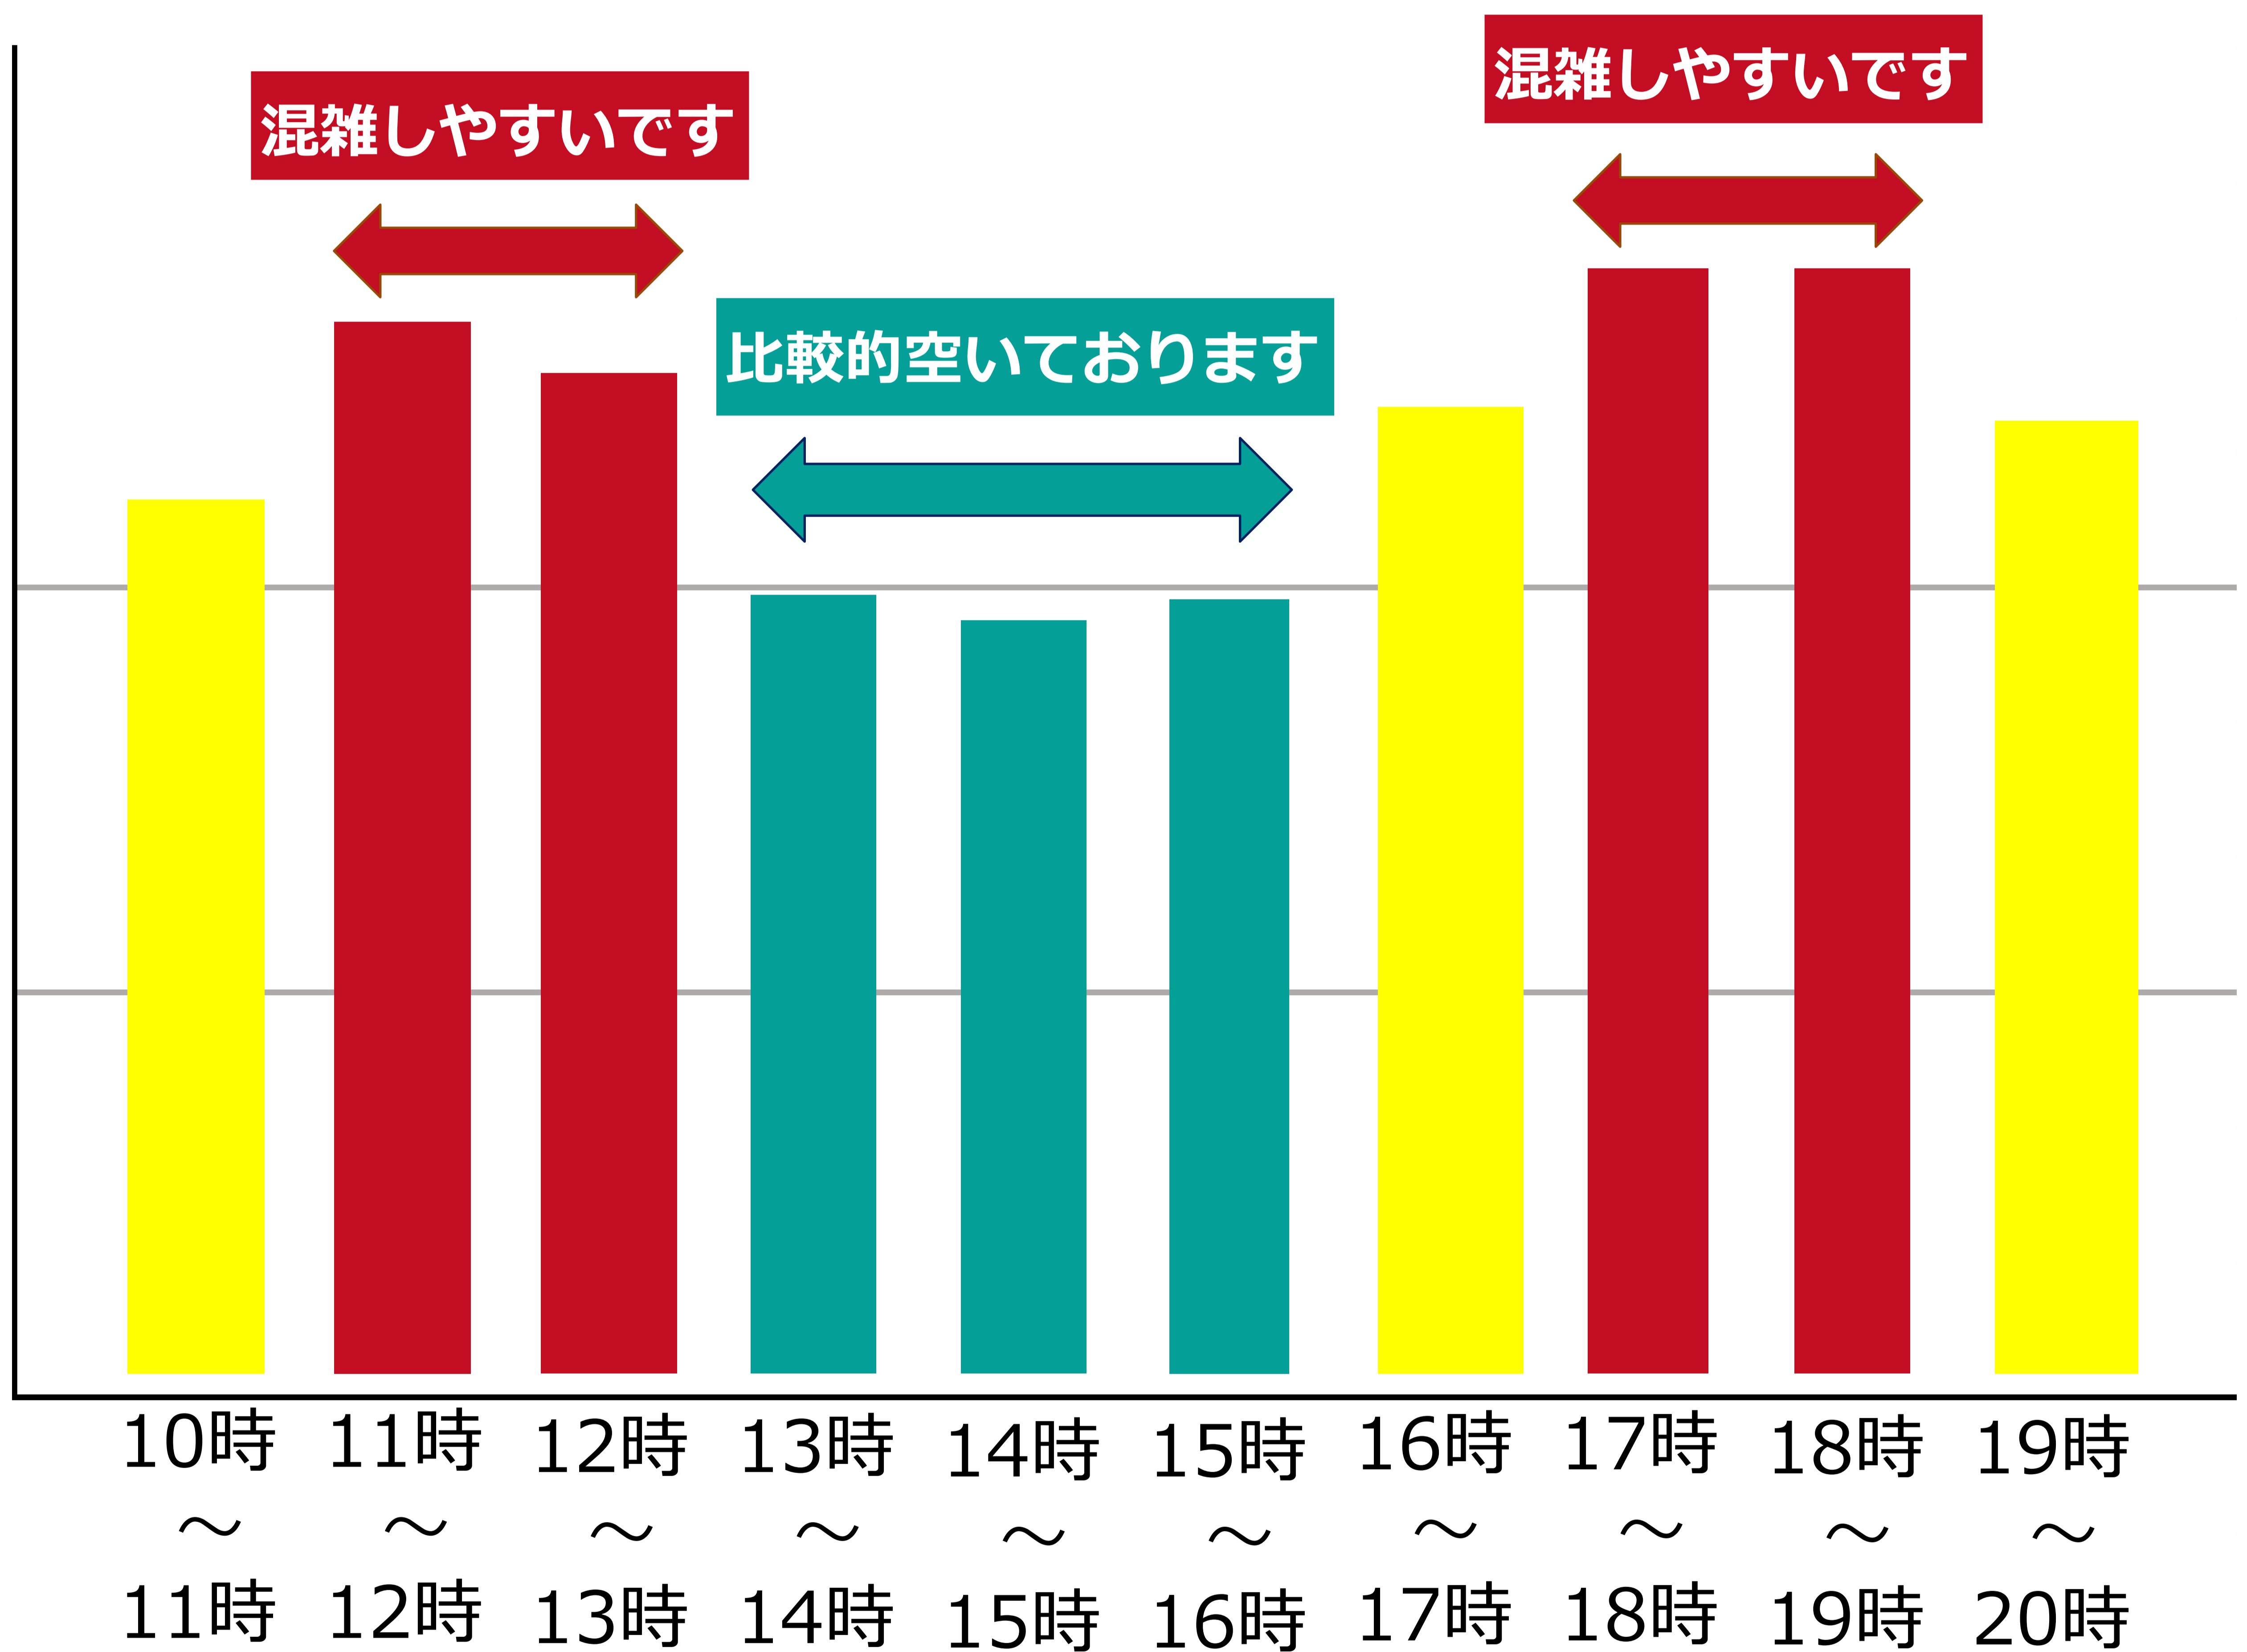

# 混雑予想時間のお知らせ

新型コロナウイルス感染拡大防止のため、お客様が安心してお買物が出来るよう混雑が予想される時間をお知らせいたします。

分散来店へのご協力をお願い申し上げます。

混雑時は**入場制限**をさせていただく場合がございます。

また、予告なく営業時間の変更や休業をさせていただく場合がございます。お客様にはご迷惑をおかけいたしますが、ご理解・ご協力のほどお願い申し上げます。