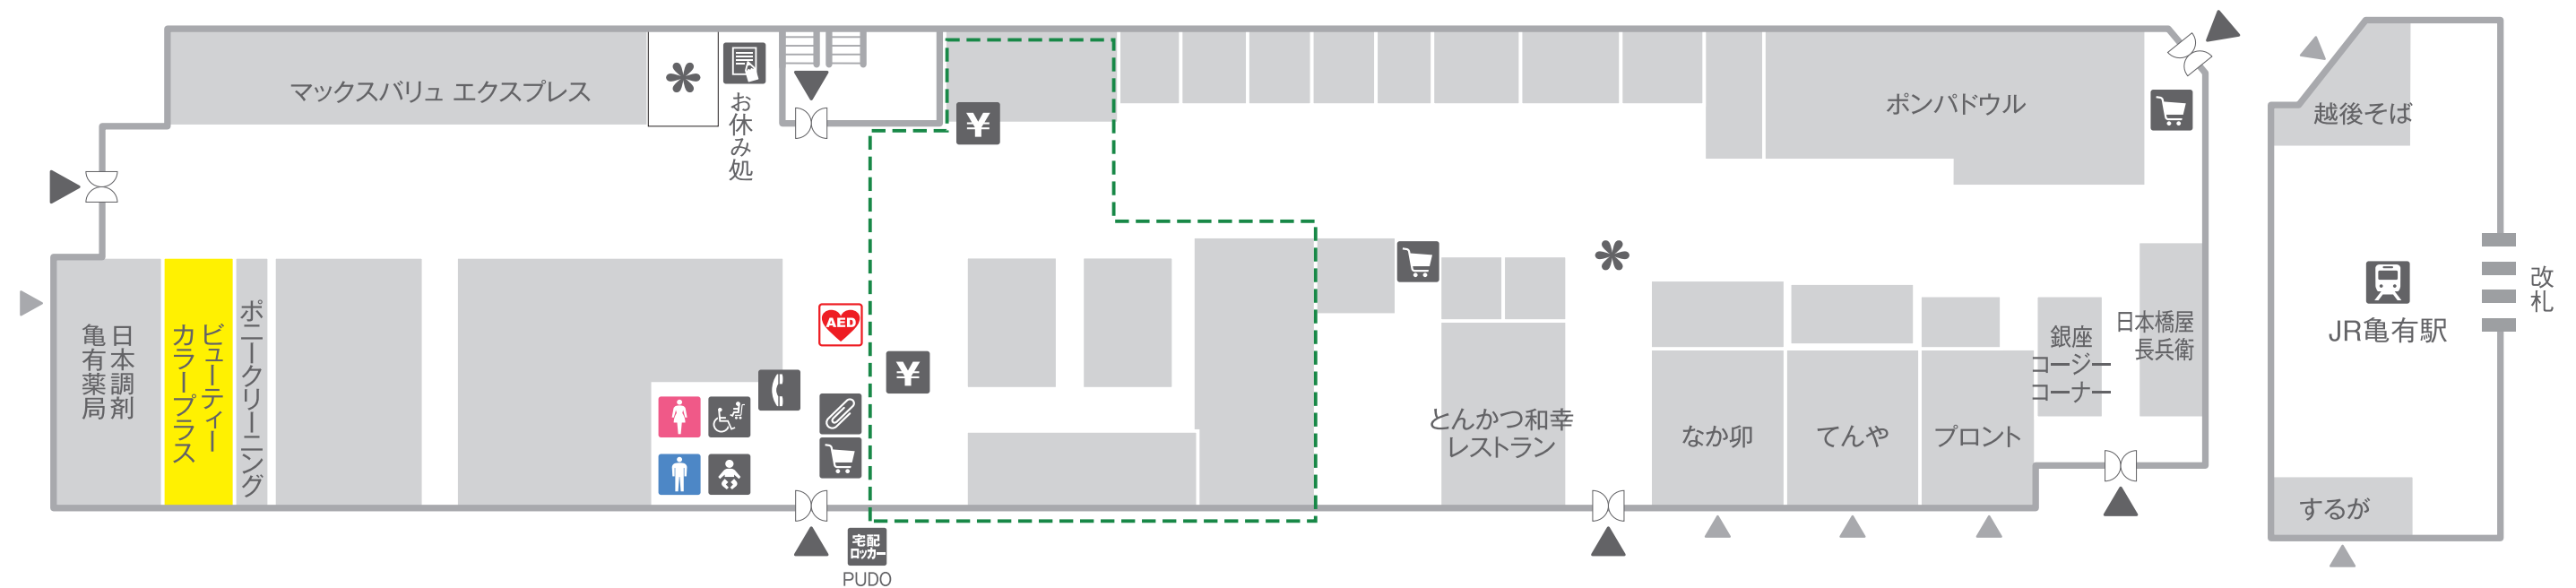

9:30 までビーンズ亀有館内を通り抜けることは出来ません。

9:30 ご予約のお客様は、ビーンズ亀有が開店してからご来店ください。

なお、当店に最も近い出入口は、「綾瀬・北千住方面」の出入口です。

◀ 綾瀬・北千住方面

▶ 金町・松戸方面

「綾瀬・北千住方面」の出入口へは
亀有駅北口からビーンズ亀有を横手に
進んでいただくと近いです。

Beauty Color Plus