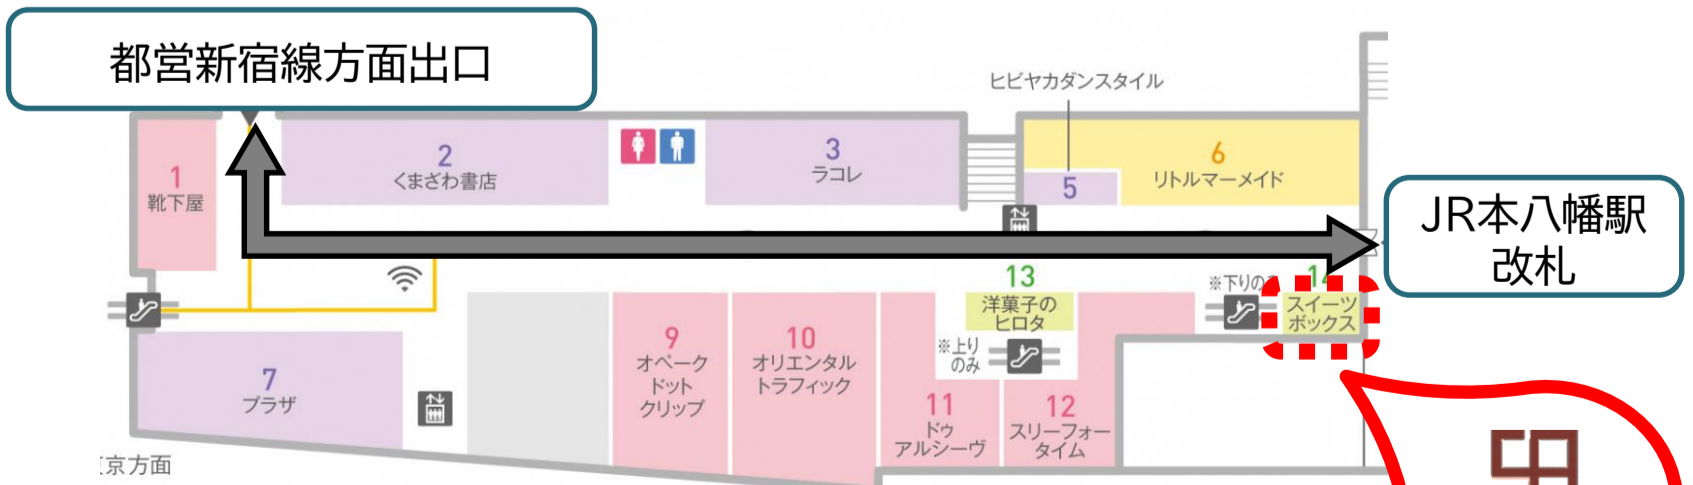

【期間】 6/28(火)~7/4(月)

新潟
たちばな

【新潟・北魚沼】
たちばな

【オススメ商品】
みたらし団子

越後米を使い素材にこだわり、丹念に創り上げました。昔ながらの杵つき製法でコシのある美味しさです。

SWEETS BOX

~人気のスイーツが期間限定で出店する駅ナカのお菓子箱~

自分へのご褒美として、訪問先やご家族のお土産として、ご来店をお待ちしております。

Shapop 本八幡 ショッピングモール 2階